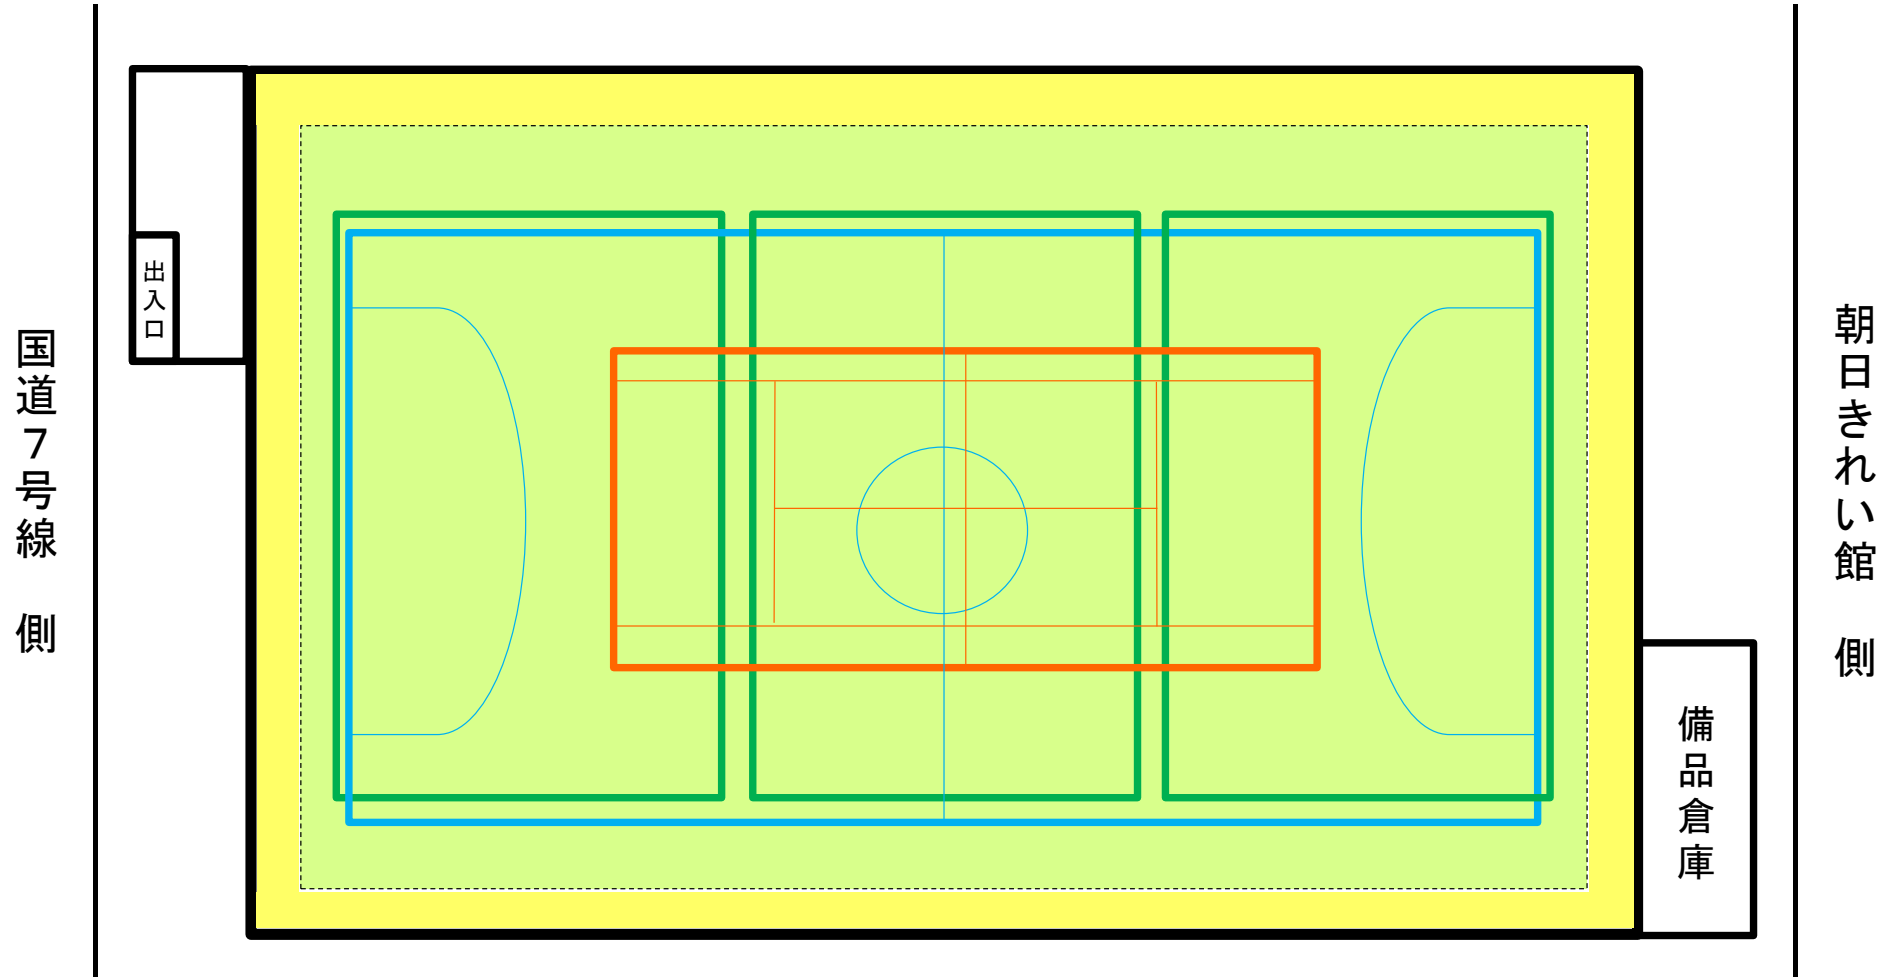

みどりの里 多目的広場 平面図

ゲートボールコート 計3面

(1面 20m×13m)

テニスコート 1面

(23.77m×10.97m)

フットサルコート 1面

(40m×20m)

走路

(1周 約140m)

防護ネット